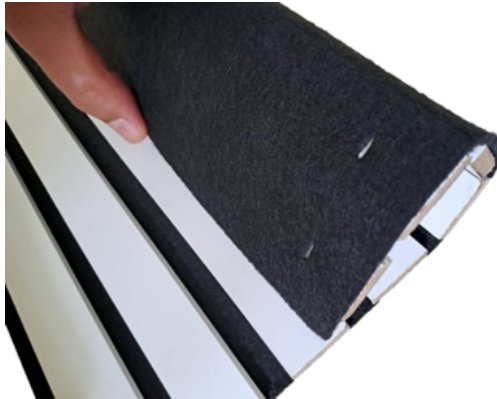

## COLORI

NATURALE

VINTAGE

NOCE

TEAK

GRIGIO CHICAGO

NERO

BIANCO

Scopri tutti i possibili progetti per interni con i lamelli flessibili  
I lamelli con supporto in feltro sono i perfetti protagonisti per arredare il tuo ambiente. I LAMELLI FLEX forniscono non solo un tocco decorativo alle tue pareti ma l'uso dei singoli lamelli permette di personalizzare ulteriormente gli spazi e, grazie al loro supporto in feltro, migliora l'acustica degli ambienti.

Colori naturali

Facile installazione

Facile pulizia

Riciclabile

Misura confezione: 281X10X10 cm

Facile da trasportare