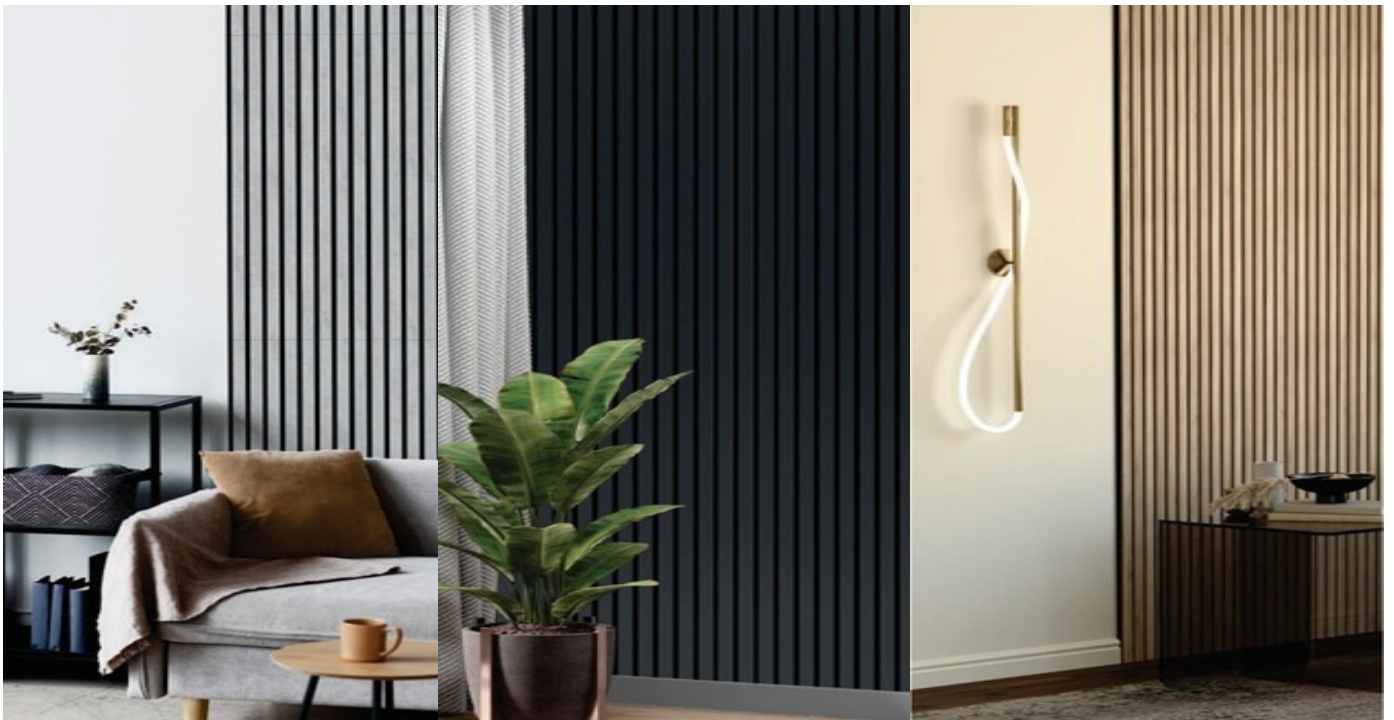

## COLORI

NATURALE

VINTAGE

NOCE

TEAK

GRIGIO CHICAGO

NERO

BIANCO

Scopri tutti i possibili progetti per interni con i lamelli flessibili  
I lamelli con supporto in feltro sono i perfetti protagonisti per arredare il tuo ambiente. I LAMELLI FLEX forniscono non solo un tocco decorativo alle tue pareti ma l'uso dei singoli lamelli permette di personalizzare ulteriormente gli spazi e, grazie al loro supporto in feltro, migliora l'acustica degli ambienti.